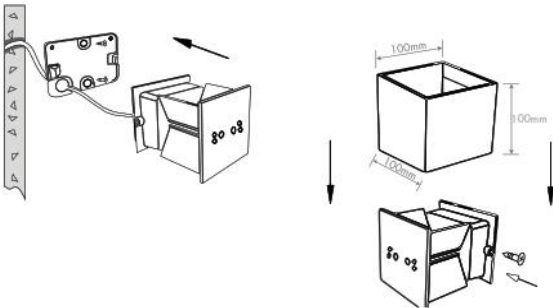

DIMENSIONES E INSTALACIÓN

ECOBX